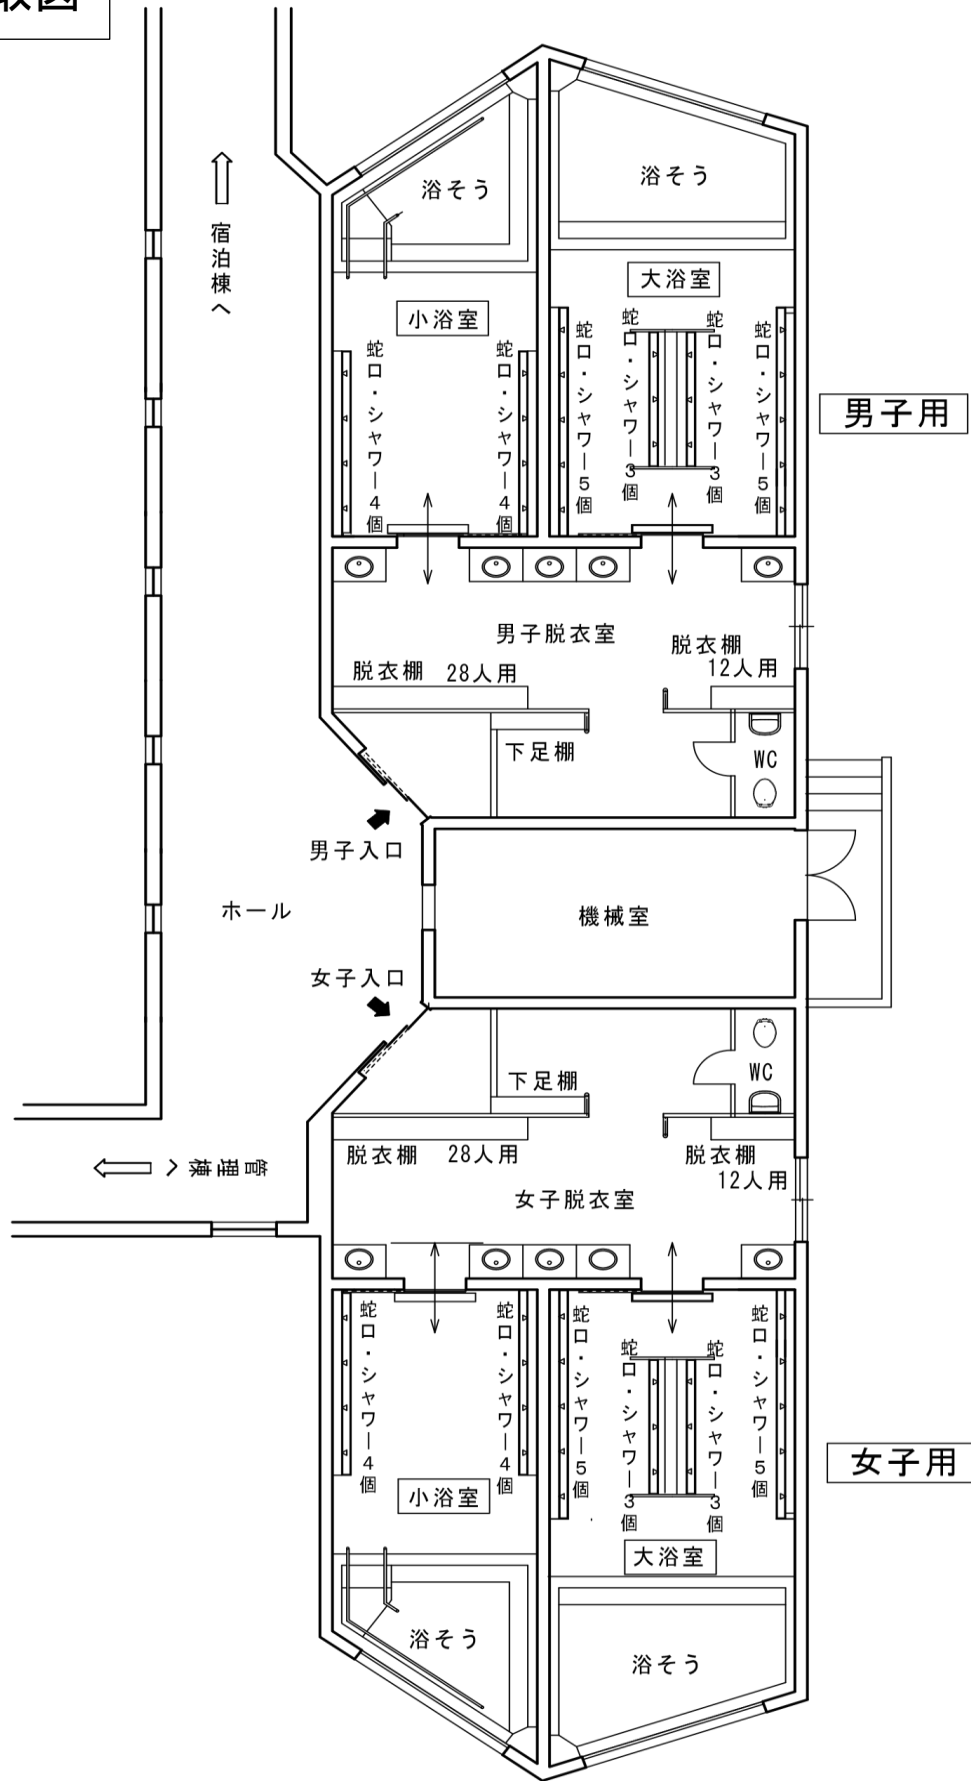

浴室見取図

○ドライヤーを持ち込んでの使用は可能ですが、浴室の脱衣所でのみの（宿泊棟では使用できません）使用になります。

※1度に4つしか使えません。それ以上使うとブレーカーが落ちてしまいます。